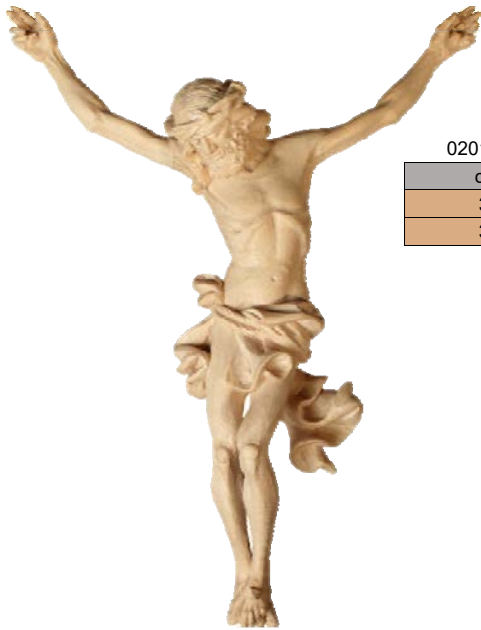

0201L Christus in Linde

cm	Natur	2 T Gebeizt	lasiert
30	155,40 €	199,50 €	279,30 €
35	249,90 €	298,20 €	380,10 €