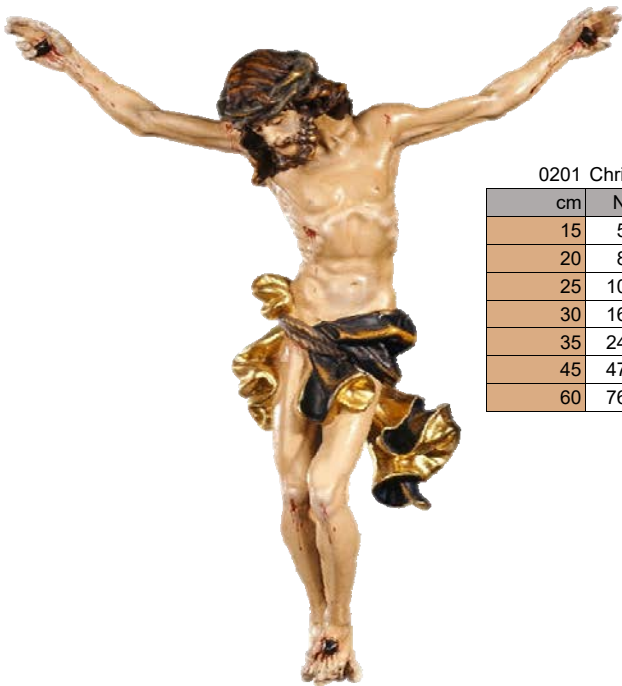

0201 Christus

cm	Natur	Gebeizt	lasiert	Rohling
15	56,70 €	67,20 €	92,40 €	35,70 €
20	81,90 €	109,20 €	119,70 €	48,30 €
25	107,10 €	119,70 €	159,60 €	60,90 €
30	163,80 €	182,70 €	237,30 €	94,50 €
35	249,90 €	287,70 €	329,70 €	142,80 €
45	470,40 €	510,30 €	676,20 €	178,50 €
60	762,30 €	821,10 €	1.035,30 €	273,00 €