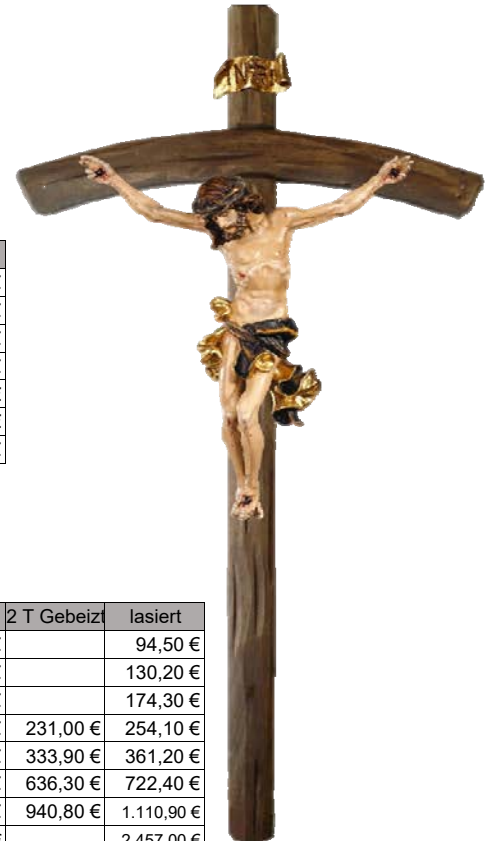

0201K Christus mit Kreuz

cm	Natur	Gebeizt	2 T Gebeizt	lasiert
15	65,10 €	75,60 €		94,50 €
20	92,40 €	98,70 €		130,20 €
25	121,80 €	132,30 €		174,30 €
30	184,80 €	203,70 €	231,00 €	254,10 €
35	275,10 €	312,90 €	333,90 €	361,20 €
45	516,60 €	560,70 €	636,30 €	722,40 €
60	837,90 €	896,70 €	940,80 €	1.110,90 €
90	1.942,50 €	2.028,60 €		2.457,00 €